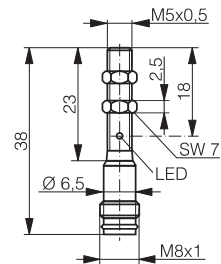

TEKNISKE DATA			
Materiale hus	Rustfrit stål V2A	Rustfrit stål V2A	Rustfrit stål V2A
Forbindelse ¹⁾	PUR kabel type 1 / M8 stik	PVC kabel type 2	PVC kabel type 2 / M8 stik
Tæthedsklasse	IP 67	IP 67	IP 67
Montage	Skærmet	Skærmet	Skærmet
Maks. tastefrekvens	3,000 Hz	5,000 Hz	5,000 Hz
Yderligere tekniske data ²⁾	Skema 1	Skema 1	Skema 1
Tilslutning ³⁾	Diagram 1	Diagram 1	Diagram 1
LED	Indbygget	Indbygget	Indbygget
Forsyningsspænding	10 ... 30 VDC	10 ... 30 VDC	10 ... 30 VDC
Temperaturområde	-25 ... +70 °C	-25 ... +70 °C	-25 ... +70 °C
Udgangsstrøm	≤ 100 mA	≤ 200 mA	≤ 200 mA
Godkendelser	CE, UL, RoHS	CE, UL, RoHS	CE, UL, RoHS

LONG DISTANCE

Rustfrit stål V2A	Rustfrit stål V2A	Nickel silver	Nickel silver
PVC kabel type 2	M8 stik	PVC kabel type 2	M8 stik
IP 67	IP 67	IP 67	IP 67
Skærmet	Skærmet	Skærmet	Skærmet
3,000 Hz	3,000 Hz	800 Hz	800 Hz
Skema 1	Skema 1	Skema 1	Skema 1
Diagram 1	Diagram 1	Diagram 1	Diagram 1
Indbygget	Indbygget	Indbygget	Indbygget
10 ... 30 VDC	10 ... 30 VDC	10 ... 30 VDC	10 ... 30 VDC
-25 ... +70 °C	-25 ... +70 °C	-25 ... +70 °C	-25 ... +70 °C
≤ 200 mA	≤ 200 mA	≤ 200 mA	≤ 200 mA
CE, UL, RoHS	CE, UL, RoHS	CE, UL, RoHS	CE, UL, RoHS