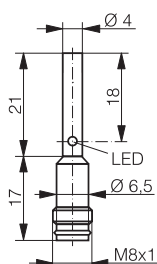

Indeks

DIMENSION	Ø 4	M5	
TASTEAFSTAND MM	2.5	0.8	0.8

LONG DISTANCE

¹⁾ Standard kabellængde 2 m. ikke standard kabellængde og typer på bestilling. kabeltyper se side 271.

²⁾ se side 132

³⁾ se side 133

⁴⁾ se side 268