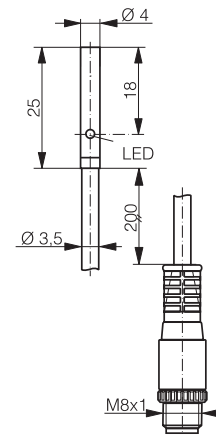

DIMENSION	M4	Ø 4	
TASTEAFSTAND MM	1.0	0.8	0.8

FORØGET TASTEAFSTAND

¹⁾ Standard kabellængde 2 m.
ikke standard kabellængde
og typer på bestilling.
kabeltyper se side 271.

²⁾ se side 132

³⁾ se side 133

⁴⁾ se side 268

TEKNISKE DATA			
Materiale hus	Rustfrit stål V2A	Rustfrit stål V2A	Rustfrit stål V2A
Forbindelse ¹⁾	PUR kabel type 1 / M8 stik	PVC kabel type 2	PVC kabel type 2 / M8 stik
Tæthedsklasse	IP 67	IP 67	IP 67
Montage	Skærmet	Skærmet	Skærmet
Maks. tastefrekvens	3,000 Hz	5,000 Hz	5,000 Hz
Yderligere tekniske data ²⁾	Skema 1	Skema 1	Skema 1
Tilslutning ³⁾	Diagram 1	Diagram 1	Diagram 1
LED	Indbygget	Indbygget	Indbygget
Forsyningsspænding	10 ... 30 VDC	10 ... 30 VDC	10 ... 30 VDC
Temperaturområde	-25 ... +70 °C	-25 ... +70 °C	-25 ... +70 °C
Udgangsstrøm	≤ 100 mA	≤ 200 mA	≤ 200 mA
Godkendelser	CE, UL, RoHS	CE, UL, RoHS	CE, UL, RoHS

Rustfrit stål V2A	Rustfrit stål V2A	Rustfrit stål V2A	Nickel silver
M8 stik	PVC kabel type 2	M8 stik	PVC kabel type 2
IP 67	IP 67	IP 67	IP 67
Skærmet	Skærmet	Skærmet	Skærmet
5,000 Hz	3,000 Hz	3,000 Hz	800 Hz
Skema 1	Skema 1	Skema 1	Skema 1
Diagram 1	Diagram 1	Diagram 1	Diagram 1
Indbygget	Indbygget	Indbygget	Indbygget
10 ... 30 VDC	10 ... 30 VDC	10 ... 30 VDC	10 ... 30 VDC
-25 ... +70 °C	-25 ... +70 °C	-25 ... +70 °C	-25 ... +70 °C
≤ 200 mA	≤ 200 mA	≤ 200 mA	≤ 200 mA
CE, UL, RoHS	CE, UL, RoHS	CE, UL, RoHS	CE, UL, RoHS

Indeks

DIMENSION	Ø 4	M5	
TASTEAFSTAND MM	2.5	0.8	0.8

LONG DISTANCE

¹⁾ Standard kabellængde 2 m. ikke standard kabellængde og typer på bestilling. kabeltyper se side 271.

²⁾ se side 132

³⁾ se side 133

⁴⁾ se side 268