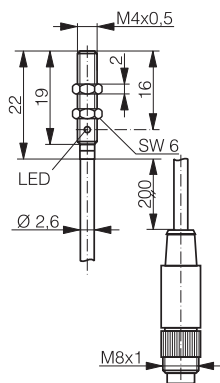

DIMENSION	M4	Ø 4	
TASTEAFSTAND MM	1.0	0.8	0.8

FORØGET TASTEAFSTAND

¹⁾ Standard kabellængde 2 m.
ikke standard kabellængde
og typer på bestilling.
kabeltyper se side 271.

²⁾ se side 132

³⁾ se side 133

⁴⁾ se side 268

TEKNISKE DATA			
Materiale hus	Rustfrit stål V2A	Rustfrit stål V2A	Rustfrit stål V2A
Forbindelse ¹⁾	PUR kabel type 1 / M8 stik	PVC kabel type 2	PVC kabel type 2 / M8 stik
Tæthedsklasse	IP 67	IP 67	IP 67
Montage	Skærmet	Skærmet	Skærmet
Maks. tastefrekvens	3,000 Hz	5,000 Hz	5,000 Hz
Yderligere tekniske data ²⁾	Skema 1	Skema 1	Skema 1
Tilslutning ³⁾	Diagram 1	Diagram 1	Diagram 1
LED	Indbygget	Indbygget	Indbygget
Forsyningsspænding	10 ... 30 VDC	10 ... 30 VDC	10 ... 30 VDC
Temperaturområde	-25 ... +70 °C	-25 ... +70 °C	-25 ... +70 °C
Udgangsstrøm	≤ 100 mA	≤ 200 mA	≤ 200 mA
Godkendelser	CE, UL, RoHS	CE, UL, RoHS	CE, UL, RoHS

Rustfrit stål V2A	Rustfrit stål V2A	Rustfrit stål V2A	Nickel silver
M8 stik	PVC kabel type 2	M8 stik	PVC kabel type 2
IP 67	IP 67	IP 67	IP 67
Skærmet	Skærmet	Skærmet	Skærmet
5,000 Hz	3,000 Hz	3,000 Hz	800 Hz
Skema 1	Skema 1	Skema 1	Skema 1
Diagram 1	Diagram 1	Diagram 1	Diagram 1
Indbygget	Indbygget	Indbygget	Indbygget
10 ... 30 VDC	10 ... 30 VDC	10 ... 30 VDC	10 ... 30 VDC
-25 ... +70 °C	-25 ... +70 °C	-25 ... +70 °C	-25 ... +70 °C
≤ 200 mA	≤ 200 mA	≤ 200 mA	≤ 200 mA
CE, UL, RoHS	CE, UL, RoHS	CE, UL, RoHS	CE, UL, RoHS