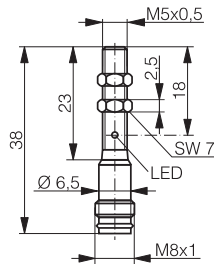

TEKNISKE DATA			
Materiale hus	Rustfrit stål V2A	Rustfrit stål V2A	Rustfrit stål V2A
Forbindelse ¹⁾	PUR kabel type 1 / M8 stik	PVC kabel type 2	PVC kabel type 2 / M8 stik
Tæthedsklasse	IP 67	IP 67	IP 67
Montage	Skærmet	Skærmet	Skærmet
Maks. tastefrekvens	3,000 Hz	5,000 Hz	5,000 Hz
Yderligere tekniske data ²⁾	Skema 1	Skema 1	Skema 1
Tilslutning ³⁾	Diagram 1	Diagram 1	Diagram 1
LED	Indbygget	Indbygget	Indbygget
Forsyningsspænding	10 ... 30 VDC	10 ... 30 VDC	10 ... 30 VDC
Temperaturområde	-25 ... +70 °C	-25 ... +70 °C	-25 ... +70 °C
Udgangsstrøm	≤ 100 mA	≤ 200 mA	≤ 200 mA
Godkendelser	CE, UL, RoHS	CE, UL, RoHS	CE, UL, RoHS

Rustfrit stål V2A	Rustfrit stål V2A	Rustfrit stål V2A	Nickel silver
M8 stik	PVC kabel type 2	M8 stik	PVC kabel type 2
IP 67	IP 67	IP 67	IP 67
Skærmet	Skærmet	Skærmet	Skærmet
5,000 Hz	3,000 Hz	3,000 Hz	800 Hz
Skema 1	Skema 1	Skema 1	Skema 1
Diagram 1	Diagram 1	Diagram 1	Diagram 1
Indbygget	Indbygget	Indbygget	Indbygget
10 ... 30 VDC	10 ... 30 VDC	10 ... 30 VDC	10 ... 30 VDC
-25 ... +70 °C	-25 ... +70 °C	-25 ... +70 °C	-25 ... +70 °C
≤ 200 mA	≤ 200 mA	≤ 200 mA	≤ 200 mA
CE, UL, RoHS	CE, UL, RoHS	CE, UL, RoHS	CE, UL, RoHS

LONG DISTANCE

Rustfrit stål V2A	Rustfrit stål V2A	Nickel silver	Nickel silver
PVC kabel type 2	M8 stik	PVC kabel type 2	M8 stik
IP 67	IP 67	IP 67	IP 67
Skærmet	Skærmet	Skærmet	Skærmet
3,000 Hz	3,000 Hz	800 Hz	800 Hz
Skema 1	Skema 1	Skema 1	Skema 1
Diagram 1	Diagram 1	Diagram 1	Diagram 1
Indbygget	Indbygget	Indbygget	Indbygget
10 ... 30 VDC	10 ... 30 VDC	10 ... 30 VDC	10 ... 30 VDC
-25 ... +70 °C	-25 ... +70 °C	-25 ... +70 °C	-25 ... +70 °C
≤ 200 mA	≤ 200 mA	≤ 200 mA	≤ 200 mA
CE, UL, RoHS	CE, UL, RoHS	CE, UL, RoHS	CE, UL, RoHS