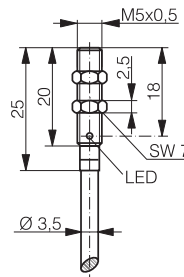

TEKNISKE DATA			
Materiale hus	Rustfrit stål V2A	Rustfrit stål V2A	Rustfrit stål V2A
Forbindelse ¹⁾	PUR kabel type 1 / M8 stik	PVC kabel type 2	PVC kabel type 2 / M8 stik
Tæthedsklasse	IP 67	IP 67	IP 67
Montage	Skærmet	Skærmet	Skærmet
Maks. tastefrekvens	3,000 Hz	5,000 Hz	5,000 Hz
Yderligere tekniske data ²⁾	Skema 1	Skema 1	Skema 1
Tilslutning ³⁾	Diagram 1	Diagram 1	Diagram 1
LED	Indbygget	Indbygget	Indbygget
Forsyningsspænding	10 ... 30 VDC	10 ... 30 VDC	10 ... 30 VDC
Temperaturområde	-25 ... +70 °C	-25 ... +70 °C	-25 ... +70 °C
Udgangsstrøm	≤ 100 mA	≤ 200 mA	≤ 200 mA
Godkendelser	CE, UL, RoHS	CE, UL, RoHS	CE, UL, RoHS

Rustfrit stål V2A	Rustfrit stål V2A	Rustfrit stål V2A	Nickel silver
M8 stik	PVC kabel type 2	M8 stik	PVC kabel type 2
IP 67	IP 67	IP 67	IP 67
Skærmet	Skærmet	Skærmet	Skærmet
5,000 Hz	3,000 Hz	3,000 Hz	800 Hz
Skema 1	Skema 1	Skema 1	Skema 1
Diagram 1	Diagram 1	Diagram 1	Diagram 1
Indbygget	Indbygget	Indbygget	Indbygget
10 ... 30 VDC	10 ... 30 VDC	10 ... 30 VDC	10 ... 30 VDC
-25 ... +70 °C	-25 ... +70 °C	-25 ... +70 °C	-25 ... +70 °C
≤ 200 mA	≤ 200 mA	≤ 200 mA	≤ 200 mA
CE, UL, RoHS	CE, UL, RoHS	CE, UL, RoHS	CE, UL, RoHS

M5

1.5

1.5

2.5

2.5

FORØGET TASTEAFSTAND

FORØGET TASTEAFSTAND

LONG DISTANCE

LONG DISTANCE

Rustfrit stål V2A	Rustfrit stål V2A	Nickel silver	Nickel silver
PVC kabel type 2	M8 stik	PVC kabel type 2	M8 stik
IP 67	IP 67	IP 67	IP 67
Skærmet	Skærmet	Skærmet	Skærmet
3,000 Hz	3,000 Hz	800 Hz	800 Hz
Skema 1	Skema 1	Skema 1	Skema 1
Diagram 1	Diagram 1	Diagram 1	Diagram 1
Indbygget	Indbygget	Indbygget	Indbygget
10 ... 30 VDC	10 ... 30 VDC	10 ... 30 VDC	10 ... 30 VDC
-25 ... +70 °C	-25 ... +70 °C	-25 ... +70 °C	-25 ... +70 °C
≤ 200 mA	≤ 200 mA	≤ 200 mA	≤ 200 mA
CE, UL, RoHS	CE, UL, RoHS	CE, UL, RoHS	CE, UL, RoHS