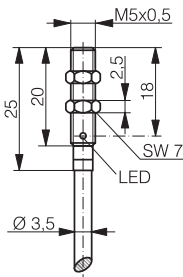

TEKNISKE DATA			
Materiale hus	Rustfrit stål V2A	Rustfrit stål V2A	Rustfrit stål V2A
Forbindelse ¹⁾	PUR kabel type 1 / M8 stik	PVC kabel type 2	PVC kabel type 2 / M8 stik
Tæthedsklasse	IP 67	IP 67	IP 67
Montage	Skærmet	Skærmet	Skærmet
Maks. tastefrekvens	3,000 Hz	5,000 Hz	5,000 Hz
Yderligere tekniske data ²⁾	Skema 1	Skema 1	Skema 1
Tilslutning ³⁾	Diagram 1	Diagram 1	Diagram 1
LED	Indbygget	Indbygget	Indbygget
Forsyningsspænding	10 ... 30 VDC	10 ... 30 VDC	10 ... 30 VDC
Temperaturområde	-25 ... +70 °C	-25 ... +70 °C	-25 ... +70 °C
Udgangsstrøm	≤ 100 mA	≤ 200 mA	≤ 200 mA
Godkendelser	CE, UL, RoHS	CE, UL, RoHS	CE, UL, RoHS

Rustfrit stål V2A	Rustfrit stål V2A	Rustfrit stål V2A	Nickel silver
M8 stik	PVC kabel type 2	M8 stik	PVC kabel type 2
IP 67	IP 67	IP 67	IP 67
Skærmet	Skærmet	Skærmet	Skærmet
5,000 Hz	3,000 Hz	3,000 Hz	800 Hz
Skema 1	Skema 1	Skema 1	Skema 1
Diagram 1	Diagram 1	Diagram 1	Diagram 1
Indbygget	Indbygget	Indbygget	Indbygget
10 ... 30 VDC	10 ... 30 VDC	10 ... 30 VDC	10 ... 30 VDC
-25 ... +70 °C	-25 ... +70 °C	-25 ... +70 °C	-25 ... +70 °C
≤ 200 mA	≤ 200 mA	≤ 200 mA	≤ 200 mA
CE, UL, RoHS	CE, UL, RoHS	CE, UL, RoHS	CE, UL, RoHS

M5

1.5

1.5

2.5

2.5

FORØGET TASTEAFSTAND

FORØGET TASTEAFSTAND

LONG DISTANCE

LONG DISTANCE

Rustfrit stål V2A	Rustfrit stål V2A	Nickel silver	Nickel silver
PVC kabel type 2	M8 stik	PVC kabel type 2	M8 stik
IP 67	IP 67	IP 67	IP 67
Skærmet	Skærmet	Skærmet	Skærmet
3,000 Hz	3,000 Hz	800 Hz	800 Hz
Skema 1	Skema 1	Skema 1	Skema 1
Diagram 1	Diagram 1	Diagram 1	Diagram 1
Indbygget	Indbygget	Indbygget	Indbygget
10 ... 30 VDC	10 ... 30 VDC	10 ... 30 VDC	10 ... 30 VDC
-25 ... +70 °C	-25 ... +70 °C	-25 ... +70 °C	-25 ... +70 °C
≤ 200 mA	≤ 200 mA	≤ 200 mA	≤ 200 mA
CE, UL, RoHS	CE, UL, RoHS	CE, UL, RoHS	CE, UL, RoHS