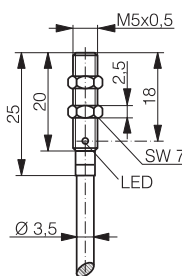

TEKNISKE DATA			
Materiale hus	Rustfrit stål V2A	Rustfrit stål V2A	Rustfrit stål V2A
Forbindelse ¹⁾	PUR kabel type 1 / M8 stik	PVC kabel type 2	PVC kabel type 2 / M8 stik
Tæthedsklasse	IP 67	IP 67	IP 67
Montage	Skærmet	Skærmet	Skærmet
Maks. tastefrekvens	3,000 Hz	5,000 Hz	5,000 Hz
Yderligere tekniske data ²⁾	Skema 1	Skema 1	Skema 1
Tilslutning ³⁾	Diagram 1	Diagram 1	Diagram 1
LED	Indbygget	Indbygget	Indbygget
Forsyningsspænding	10 ... 30 VDC	10 ... 30 VDC	10 ... 30 VDC
Temperaturområde	-25 ... +70 °C	-25 ... +70 °C	-25 ... +70 °C
Udgangsstrøm	≤ 100 mA	≤ 200 mA	≤ 200 mA
Godkendelser	CE, UL, RoHS	CE, UL, RoHS	CE, UL, RoHS

Rustfrit stål V2A	Rustfrit stål V2A	Rustfrit stål V2A	Nickel silver
M8 stik	PVC kabel type 2	M8 stik	PVC kabel type 2
IP 67	IP 67	IP 67	IP 67
Skærmet	Skærmet	Skærmet	Skærmet
5,000 Hz	3,000 Hz	3,000 Hz	800 Hz
Skema 1	Skema 1	Skema 1	Skema 1
Diagram 1	Diagram 1	Diagram 1	Diagram 1
Indbygget	Indbygget	Indbygget	Indbygget
10 ... 30 VDC	10 ... 30 VDC	10 ... 30 VDC	10 ... 30 VDC
-25 ... +70 °C	-25 ... +70 °C	-25 ... +70 °C	-25 ... +70 °C
≤ 200 mA	≤ 200 mA	≤ 200 mA	≤ 200 mA
CE, UL, RoHS	CE, UL, RoHS	CE, UL, RoHS	CE, UL, RoHS

Indeks

DIMENSION	Ø 4	M5	
TASTEAFSTAND MM	2.5	0.8	0.8

LONG DISTANCE

¹⁾ Standard kabellængde 2 m. ikke standard kabellængde og typer på bestilling. kabeltyper se side 271.

²⁾ se side 132

³⁾ se side 133

⁴⁾ se side 268

TEKNISKE DATA			
Materiale hus	Nickel silver	Rustfrit stål V2A	Rustfrit stål V2A
Forbindelse ¹⁾	M8 stik	PVC kabel type 2	M8 stik
Tæthedsklasse	IP 67	IP 67	IP 67
Montage	Skærmet	Skærmet	Skærmet
Maks. tastefrekvens	800 Hz	5,000 Hz	5,000 Hz
Yderligere tekniske data ²⁾	Skema 1	Skema 1	Skema 1
Tilslutning ³⁾	Diagram 1	Diagram 1	Diagram 1
LED	Indbygget	Indbygget	Indbygget
Forsyningsspænding	10 ... 30 VDC	10 ... 30 VDC	10 ... 30 VDC
Temperaturområde	-25 ... +70 °C	-25 ... +70 °C	-25 ... +70 °C
Udgangsstrøm	≤ 200 mA	≤ 200 mA	≤ 200 mA
Godkendelser	CE, UL, RoHS	CE, UL, RoHS	CE, UL, RoHS