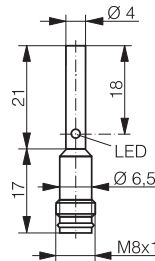

TEKNISKE DATA			
Materiale hus	Rustfrit stål V2A	Rustfrit stål V2A	Rustfrit stål V2A
Forbindelse ¹⁾	PUR kabel type 1 / M8 stik	PVC kabel type 2	PVC kabel type 2 / M8 stik
Tæthedsklasse	IP 67	IP 67	IP 67
Montage	Skærmet	Skærmet	Skærmet
Maks. tastefrekvens	3,000 Hz	5,000 Hz	5,000 Hz
Yderligere tekniske data ²⁾	Skema 1	Skema 1	Skema 1
Tilslutning ³⁾	Diagram 1	Diagram 1	Diagram 1
LED	Indbygget	Indbygget	Indbygget
Forsyningsspænding	10 ... 30 VDC	10 ... 30 VDC	10 ... 30 VDC
Temperaturområde	-25 ... +70 °C	-25 ... +70 °C	-25 ... +70 °C
Udgangsstrøm	≤ 100 mA	≤ 200 mA	≤ 200 mA
Godkendelser	CE, UL, RoHS	CE, UL, RoHS	CE, UL, RoHS

Rustfrit stål V2A	Rustfrit stål V2A	Rustfrit stål V2A	Nickel silver
M8 stik	PVC kabel type 2	M8 stik	PVC kabel type 2
IP 67	IP 67	IP 67	IP 67
Skærmet	Skærmet	Skærmet	Skærmet
5,000 Hz	3,000 Hz	3,000 Hz	800 Hz
Skema 1	Skema 1	Skema 1	Skema 1
Diagram 1	Diagram 1	Diagram 1	Diagram 1
Indbygget	Indbygget	Indbygget	Indbygget
10 ... 30 VDC	10 ... 30 VDC	10 ... 30 VDC	10 ... 30 VDC
-25 ... +70 °C	-25 ... +70 °C	-25 ... +70 °C	-25 ... +70 °C
≤ 200 mA	≤ 200 mA	≤ 200 mA	≤ 200 mA
CE, UL, RoHS	CE, UL, RoHS	CE, UL, RoHS	CE, UL, RoHS