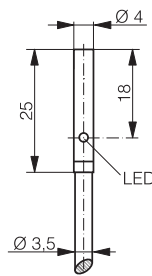

DIMENSION	M4	Ø 4	
TASTEAFSTAND MM	1.0	0.8	0.8

FORØGET TASTEAFSTAND

¹⁾ Standard kabellængde 2 m.
ikke standard kabellængde
og typer på bestilling.
kabeltyper se side 271.

²⁾ se side 132

³⁾ se side 133

⁴⁾ se side 268

TEKNISKE DATA			
Materiale hus	Rustfrit stål V2A	Rustfrit stål V2A	Rustfrit stål V2A
Forbindelse ¹⁾	PUR kabel type 1 / M8 stik	PVC kabel type 2	PVC kabel type 2 / M8 stik
Tæthedsklasse	IP 67	IP 67	IP 67
Montage	Skærmet	Skærmet	Skærmet
Maks. tastefrekvens	3,000 Hz	5,000 Hz	5,000 Hz
Yderligere tekniske data ²⁾	Skema 1	Skema 1	Skema 1
Tilslutning ³⁾	Diagram 1	Diagram 1	Diagram 1
LED	Indbygget	Indbygget	Indbygget
Forsyningsspænding	10 ... 30 VDC	10 ... 30 VDC	10 ... 30 VDC
Temperaturområde	-25 ... +70 °C	-25 ... +70 °C	-25 ... +70 °C
Udgangsstrøm	≤ 100 mA	≤ 200 mA	≤ 200 mA
Godkendelser	CE, UL, RoHS	CE, UL, RoHS	CE, UL, RoHS

Rustfrit stål V2A	Rustfrit stål V2A	Rustfrit stål V2A	Nickel silver
M8 stik	PVC kabel type 2	M8 stik	PVC kabel type 2
IP 67	IP 67	IP 67	IP 67
Skærmet	Skærmet	Skærmet	Skærmet
5,000 Hz	3,000 Hz	3,000 Hz	800 Hz
Skema 1	Skema 1	Skema 1	Skema 1
Diagram 1	Diagram 1	Diagram 1	Diagram 1
Indbygget	Indbygget	Indbygget	Indbygget
10 ... 30 VDC	10 ... 30 VDC	10 ... 30 VDC	10 ... 30 VDC
-25 ... +70 °C	-25 ... +70 °C	-25 ... +70 °C	-25 ... +70 °C
≤ 200 mA	≤ 200 mA	≤ 200 mA	≤ 200 mA
CE, UL, RoHS	CE, UL, RoHS	CE, UL, RoHS	CE, UL, RoHS

Indeks

DIMENSION	Ø 4	M5	
TASTEAFSTAND MM	2.5	0.8	0.8

LONG DISTANCE

¹⁾ Standard kabellængde 2 m. ikke standard kabellængde og typer på bestilling. kabeltyper se side 271.

²⁾ se side 132

³⁾ se side 133

⁴⁾ se side 268