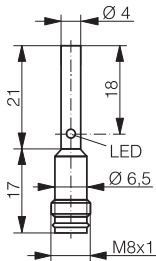

TEKNISKE DATA			
Materiale hus	Rustfrit stål V2A	Rustfrit stål V2A	Rustfrit stål V2A
Forbindelse ¹⁾	PUR kabel type 1 / M8 stik	PVC kabel type 2	PVC kabel type 2 / M8 stik
Tæthedsklasse	IP 67	IP 67	IP 67
Montage	Skærmet	Skærmet	Skærmet
Maks. tastefrekvens	3,000 Hz	5,000 Hz	5,000 Hz
Yderligere tekniske data ²⁾	Skema 1	Skema 1	Skema 1
Tilslutning ³⁾	Diagram 1	Diagram 1	Diagram 1
LED	Indbygget	Indbygget	Indbygget
Forsyningsspænding	10 ... 30 VDC	10 ... 30 VDC	10 ... 30 VDC
Temperaturområde	-25 ... +70 °C	-25 ... +70 °C	-25 ... +70 °C
Udgangsstrøm	≤ 100 mA	≤ 200 mA	≤ 200 mA
Godkendelser	CE, UL, RoHS	CE, UL, RoHS	CE, UL, RoHS

Rustfrit stål V2A	Rustfrit stål V2A	Rustfrit stål V2A	Nickel silver
M8 stik	PVC kabel type 2	M8 stik	PVC kabel type 2
IP 67	IP 67	IP 67	IP 67
Skærmet	Skærmet	Skærmet	Skærmet
5,000 Hz	3,000 Hz	3,000 Hz	800 Hz
Skema 1	Skema 1	Skema 1	Skema 1
Diagram 1	Diagram 1	Diagram 1	Diagram 1
Indbygget	Indbygget	Indbygget	Indbygget
10 ... 30 VDC	10 ... 30 VDC	10 ... 30 VDC	10 ... 30 VDC
-25 ... +70 °C	-25 ... +70 °C	-25 ... +70 °C	-25 ... +70 °C
≤ 200 mA	≤ 200 mA	≤ 200 mA	≤ 200 mA
CE, UL, RoHS	CE, UL, RoHS	CE, UL, RoHS	CE, UL, RoHS