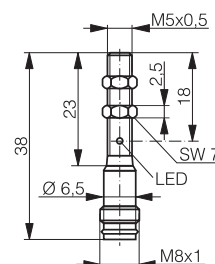

TEKNISKE DATA			
Materiale hus	Rustfrit stål V2A	Rustfrit stål V2A	Rustfrit stål V2A
Forbindelse ¹⁾	PUR kabel type 1 / M8 stik	PVC kabel type 2	PVC kabel type 2 / M8 stik
Tæthedsklasse	IP 67	IP 67	IP 67
Montage	Skærmet	Skærmet	Skærmet
Maks. tastefrekvens	3,000 Hz	5,000 Hz	5,000 Hz
Yderligere tekniske data ²⁾	Skema 1	Skema 1	Skema 1
Tilslutning ³⁾	Diagram 1	Diagram 1	Diagram 1
LED	Indbygget	Indbygget	Indbygget
Forsyningsspænding	10 ... 30 VDC	10 ... 30 VDC	10 ... 30 VDC
Temperaturområde	-25 ... +70 °C	-25 ... +70 °C	-25 ... +70 °C
Udgangsstrøm	≤ 100 mA	≤ 200 mA	≤ 200 mA
Godkendelser	CE, UL, RoHS	CE, UL, RoHS	CE, UL, RoHS

Indeks

DIMENSION	Ø 4	M5	
TASTEAFSTAND MM	2.5	0.8	0.8

LONG DISTANCE

¹⁾ Standard kabellængde 2 m. ikke standard kabellængde og typer på bestilling. kabeltyper se side 271.

²⁾ se side 132

³⁾ se side 133

⁴⁾ se side 268