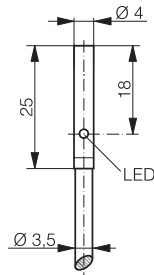

TEKNISKE DATA			
Materiale hus	Rustfrit stål V2A	Rustfrit stål V2A	Rustfrit stål V2A
Forbindelse ¹⁾	PUR kabel type 1 / M8 stik	PVC kabel type 2	PVC kabel type 2 / M8 stik
Tæthedsklasse	IP 67	IP 67	IP 67
Montage	Skærmet	Skærmet	Skærmet
Maks. tastefrekvens	3,000 Hz	5,000 Hz	5,000 Hz
Yderligere tekniske data ²⁾	Skema 1	Skema 1	Skema 1
Tilslutning ³⁾	Diagram 1	Diagram 1	Diagram 1
LED	Indbygget	Indbygget	Indbygget
Forsyningsspænding	10 ... 30 VDC	10 ... 30 VDC	10 ... 30 VDC
Temperaturområde	-25 ... +70 °C	-25 ... +70 °C	-25 ... +70 °C
Udgangsstrøm	≤ 100 mA	≤ 200 mA	≤ 200 mA
Godkendelser	CE, UL, RoHS	CE, UL, RoHS	CE, UL, RoHS

Ø 4

0.8

1.5

1.5

2.5

FORØGET TASTEAFSTAND

FORØGET TASTEAFSTAND

LONG DISTANCE

Rustfrit stål V2A	Rustfrit stål V2A	Rustfrit stål V2A	Nickel silver
M8 stik	PVC kabel type 2	M8 stik	PVC kabel type 2
IP 67	IP 67	IP 67	IP 67
Skærmet	Skærmet	Skærmet	Skærmet
5,000 Hz	3,000 Hz	3,000 Hz	800 Hz
Skema 1	Skema 1	Skema 1	Skema 1
Diagram 1	Diagram 1	Diagram 1	Diagram 1
Indbygget	Indbygget	Indbygget	Indbygget
10 ... 30 VDC	10 ... 30 VDC	10 ... 30 VDC	10 ... 30 VDC
-25 ... +70 °C	-25 ... +70 °C	-25 ... +70 °C	-25 ... +70 °C
≤ 200 mA	≤ 200 mA	≤ 200 mA	≤ 200 mA
CE, UL, RoHS	CE, UL, RoHS	CE, UL, RoHS	CE, UL, RoHS

Indeks

DIMENSION	Ø 4	M5	
TASTEAFSTAND MM	2.5	0.8	0.8

LONG DISTANCE

¹⁾ Standard kabellængde 2 m. ikke standard kabellængde og typer på bestilling. kabeltyper se side 271.

²⁾ se side 132

³⁾ se side 133

⁴⁾ se side 268