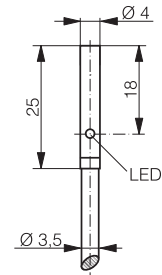

TEKNISKE DATA			
Materiale hus	Rustfrit stål V2A	Rustfrit stål V2A	Rustfrit stål V2A
Forbindelse ¹⁾	PUR kabel type 1 / M8 stik	PVC kabel type 2	PVC kabel type 2 / M8 stik
Tæthedsklasse	IP 67	IP 67	IP 67
Montage	Skærmet	Skærmet	Skærmet
Maks. tastefrekvens	3,000 Hz	5,000 Hz	5,000 Hz
Yderligere tekniske data ²⁾	Skema 1	Skema 1	Skema 1
Tilslutning ³⁾	Diagram 1	Diagram 1	Diagram 1
LED	Indbygget	Indbygget	Indbygget
Forsyningsspænding	10 ... 30 VDC	10 ... 30 VDC	10 ... 30 VDC
Temperaturområde	-25 ... +70 °C	-25 ... +70 °C	-25 ... +70 °C
Udgangsstrøm	≤ 100 mA	≤ 200 mA	≤ 200 mA
Godkendelser	CE, UL, RoHS	CE, UL, RoHS	CE, UL, RoHS

Ø 4

0.8

1.5

1.5

2.5

FORØGET TASTEAFSTAND

FORØGET TASTEAFSTAND

LONG DISTANCE

Rustfrit stål V2A	Rustfrit stål V2A	Rustfrit stål V2A	Nickel silver
M8 stik	PVC kabel type 2	M8 stik	PVC kabel type 2
IP 67	IP 67	IP 67	IP 67
Skærmet	Skærmet	Skærmet	Skærmet
5,000 Hz	3,000 Hz	3,000 Hz	800 Hz
Skema 1	Skema 1	Skema 1	Skema 1
Diagram 1	Diagram 1	Diagram 1	Diagram 1
Indbygget	Indbygget	Indbygget	Indbygget
10 ... 30 VDC	10 ... 30 VDC	10 ... 30 VDC	10 ... 30 VDC
-25 ... +70 °C	-25 ... +70 °C	-25 ... +70 °C	-25 ... +70 °C
≤ 200 mA	≤ 200 mA	≤ 200 mA	≤ 200 mA
CE, UL, RoHS	CE, UL, RoHS	CE, UL, RoHS	CE, UL, RoHS

Indeks

DIMENSION	Ø 4	M5	
TASTEAFSTAND MM	2.5	0.8	0.8

LONG DISTANCE

¹⁾ Standard kabellængde 2 m. ikke standard kabellængde og typer på bestilling. kabeltyper se side 271.

²⁾ se side 132

³⁾ se side 133

⁴⁾ se side 268