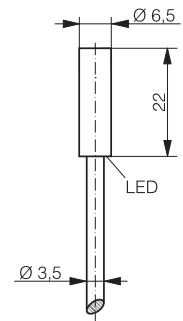

DIMENSION	∅ 5 X 5		
-----------	---------	--	--

TASTEAFSTAND MM	0.8	0.8	1.5
-----------------	-----	-----	-----

FORØGET TASTEAFSTAND

- 1) Standard kabellængde 2 m. ikke standard kabellængde og typer på bestilling. kabeltyper se side 271.
- 2) se side 132
- 3) se side 133
- 4) se side 268

5 X 5

Ø 6.5

1.5

1.5

1.5

1.5

FORØGET TASTEAFSTAND

Forkrommet messing	Rustfrit stål V2A	Rustfrit stål V2A	Rustfrit stål V2A
PUR kabel type 1 / M8 stik	PVC kabel type 2	PVC kabel type 2	PVC kabel type 2
IP 67	IP 67	IP 67	IP 67
Skærmet	Skærmet	Skærmet	Skærmet
3,000 Hz	5,000 Hz	5,000 Hz	5,000 Hz
Skema 1	Skema 1	Skema 1	Skema 1
Diagram 1	Diagram 1	Diagram 1	Diagram 1
Indbygget	Indbygget	Indbygget	Indbygget
10 ... 30 VDC	10 ... 30 VDC	10 ... 30 VDC	10 ... 30 VDC
-25 ... +70 °C	-25 ... +70 °C	-25 ... +70 °C	-25 ... +70 °C
≤ 200 mA	≤ 200 mA	≤ 200 mA	≤ 200 mA
CE, UL, RoHS	CE, UL, RoHS	CE, UL, RoHS	CE, CCC, UL, RoHS
DW-AV-621-C5-276	DW-AD-421-065	DW-AD-421-065-400	DW-AD-601-065-121
DW-AV-622-C5-276	DW-AD-422-065	DW-AD-422-065-400	DW-AD-602-065-121
DW-AV-623-C5-276	DW-AD-423-065	DW-AD-423-065-400	DW-AD-603-065-121
DW-AV-624-C5-276	DW-AD-424-065	DW-AD-424-065-400	DW-AD-604-065-121
A, B			