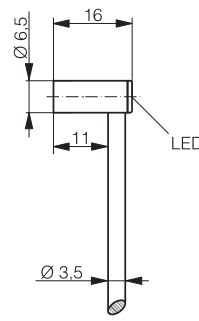

DIMENSION	∅ 5 X 5		
-----------	---------	--	--

TASTEAFSTAND MM	0.8	0.8	1.5
-----------------	-----	-----	-----

FORØGET TASTEAFSTAND

- 1) Standard kabellængde 2 m. ikke standard kabellængde og typer på bestilling. kabeltyper se side 271.
- 2) se side 132
- 3) se side 133
- 4) se side 268

5 X 5

Ø 6.5

1.5

1.5

1.5

1.5

FORØGET TASTEAFSTAND

Forkrommet messing	Rustfrit stål V2A	Rustfrit stål V2A	Rustfrit stål V2A
PUR kabel type 1 / M8 stik	PVC kabel type 2	PVC kabel type 2	PVC kabel type 2
IP 67	IP 67	IP 67	IP 67
Skærmet	Skærmet	Skærmet	Skærmet
3,000 Hz	5,000 Hz	5,000 Hz	5,000 Hz
Skema 1	Skema 1	Skema 1	Skema 1
Diagram 1	Diagram 1	Diagram 1	Diagram 1
Indbygget	Indbygget	Indbygget	Indbygget
10 ... 30 VDC	10 ... 30 VDC	10 ... 30 VDC	10 ... 30 VDC
-25 ... +70 °C	-25 ... +70 °C	-25 ... +70 °C	-25 ... +70 °C
≤ 200 mA	≤ 200 mA	≤ 200 mA	≤ 200 mA
CE, UL, RoHS	CE, UL, RoHS	CE, UL, RoHS	CE, CCC, UL, RoHS
DW-AV-621-C5-276	DW-AD-421-065	DW-AD-421-065-400	DW-AD-601-065-121
DW-AV-622-C5-276	DW-AD-422-065	DW-AD-422-065-400	DW-AD-602-065-121
DW-AV-623-C5-276	DW-AD-423-065	DW-AD-423-065-400	DW-AD-603-065-121
DW-AV-624-C5-276	DW-AD-424-065	DW-AD-424-065-400	DW-AD-604-065-121
A, B			