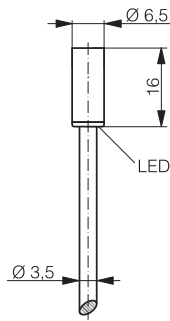

5 X 5

Ø 6.5

1.5

1.5

1.5

1.5

FORØGET TASTEAFSTAND

Forkrommet messing	Rustfrit stål V2A	Rustfrit stål V2A	Rustfrit stål V2A
PUR kabel type 1 / M8 stik	PVC kabel type 2	PVC kabel type 2	PVC kabel type 2
IP 67	IP 67	IP 67	IP 67
Skærmet	Skærmet	Skærmet	Skærmet
3,000 Hz	5,000 Hz	5,000 Hz	5,000 Hz
Skema 1	Skema 1	Skema 1	Skema 1
Diagram 1	Diagram 1	Diagram 1	Diagram 1
Indbygget	Indbygget	Indbygget	Indbygget
10 ... 30 VDC	10 ... 30 VDC	10 ... 30 VDC	10 ... 30 VDC
-25 ... +70 °C	-25 ... +70 °C	-25 ... +70 °C	-25 ... +70 °C
≤ 200 mA	≤ 200 mA	≤ 200 mA	≤ 200 mA
CE, UL, RoHS	CE, UL, RoHS	CE, UL, RoHS	CE, CCC, UL, RoHS
DW-AV-621-C5-276	DW-AD-421-065	DW-AD-421-065-400	DW-AD-601-065-121
DW-AV-622-C5-276	DW-AD-422-065	DW-AD-422-065-400	DW-AD-602-065-121
DW-AV-623-C5-276	DW-AD-423-065	DW-AD-423-065-400	DW-AD-603-065-121
DW-AV-624-C5-276	DW-AD-424-065	DW-AD-424-065-400	DW-AD-604-065-121
A, B			