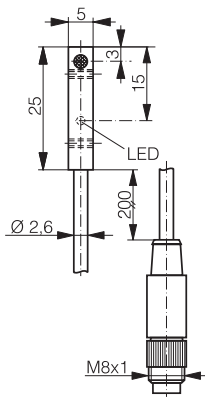

DIMENSION	∅ 5 X 5		
-----------	---------	--	--

TASTEAFSTAND MM	0.8	0.8	1.5
-----------------	-----	-----	-----

FORØGET TASTEAFSTAND

- 1) Standard kabellængde 2 m. ikke standard kabellængde og typer på bestilling. kabeltyper se side 271.
- 2) se side 132
- 3) se side 133
- 4) se side 268

5 X 5

Ø 6.5

1.5

1.5

1.5

1.5

FORØGET TASTEAFSTAND

Forkrommet messing	Rustfrit stål V2A	Rustfrit stål V2A	Rustfrit stål V2A
PUR kabel type 1 / M8 stik	PVC kabel type 2	PVC kabel type 2	PVC kabel type 2
IP 67	IP 67	IP 67	IP 67
Skærmet	Skærmet	Skærmet	Skærmet
3,000 Hz	5,000 Hz	5,000 Hz	5,000 Hz
Skema 1	Skema 1	Skema 1	Skema 1
Diagram 1	Diagram 1	Diagram 1	Diagram 1
Indbygget	Indbygget	Indbygget	Indbygget
10 ... 30 VDC	10 ... 30 VDC	10 ... 30 VDC	10 ... 30 VDC
-25 ... +70 °C	-25 ... +70 °C	-25 ... +70 °C	-25 ... +70 °C
≤ 200 mA	≤ 200 mA	≤ 200 mA	≤ 200 mA
CE, UL, RoHS	CE, UL, RoHS	CE, UL, RoHS	CE, CCC, UL, RoHS
DW-AV-621-C5-276	DW-AD-421-065	DW-AD-421-065-400	DW-AD-601-065-121
DW-AV-622-C5-276	DW-AD-422-065	DW-AD-422-065-400	DW-AD-602-065-121
DW-AV-623-C5-276	DW-AD-423-065	DW-AD-423-065-400	DW-AD-603-065-121
DW-AV-624-C5-276	DW-AD-424-065	DW-AD-424-065-400	DW-AD-604-065-121
A, B			