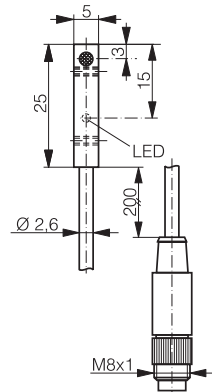

DIMENSION	∅ 5 X 5		
-----------	---------	--	--

TASTEAFSTAND MM	0.8	0.8	1.5
-----------------	-----	-----	-----

FORØGET TASTEAFSTAND

- 1) Standard kabellængde 2 m. ikke standard kabellængde og typer på bestilling. kabeltyper se side 271.
- 2) se side 132
- 3) se side 133
- 4) se side 268

TEKNISKE DATA

Materiale hus	Forkromet messing	Forkromet messing	Forkromet messing
Forbindelse ¹⁾	PUR kabel type 1	PUR kabel type 1 / M8 stik	PUR kabel type 1
Tæthedsklasse	IP 67	IP 67	IP 67
Montage	Skærmet	Skærmet	Skærmet
Maks. tastefrekvens	5,000 Hz	5,000 Hz	3,000 Hz
Yderligere tekniske data ²⁾	Skema 1	Skema 1	Skema 1
Tilslutning ³⁾	Diagram 1	Diagram 1	Diagram 1
LED	Indbygget	Indbygget	Indbygget
Forsyningsspænding	10 ... 30 VDC	10 ... 30 VDC	10 ... 30 VDC
Temperaturområde	-25 ... +70 °C	-25 ... +70 °C	-25 ... +70 °C
Udgangsstrøm	≤ 200 mA	≤ 200 mA	≤ 200 mA
Godkendelser	CE, UL, RoHS	CE, UL, RoHS	CE, UL, RoHS

5 X 5

Ø 6.5

1.5

1.5

1.5

1.5

FORØGET TASTEAFSTAND

Forkrommet messing	Rustfrit stål V2A	Rustfrit stål V2A	Rustfrit stål V2A
PUR kabel type 1 / M8 stik	PVC kabel type 2	PVC kabel type 2	PVC kabel type 2
IP 67	IP 67	IP 67	IP 67
Skærmet	Skærmet	Skærmet	Skærmet
3,000 Hz	5,000 Hz	5,000 Hz	5,000 Hz
Skema 1	Skema 1	Skema 1	Skema 1
Diagram 1	Diagram 1	Diagram 1	Diagram 1
Indbygget	Indbygget	Indbygget	Indbygget
10 ... 30 VDC	10 ... 30 VDC	10 ... 30 VDC	10 ... 30 VDC
-25 ... +70 °C	-25 ... +70 °C	-25 ... +70 °C	-25 ... +70 °C
≤ 200 mA	≤ 200 mA	≤ 200 mA	≤ 200 mA
CE, UL, RoHS	CE, UL, RoHS	CE, UL, RoHS	CE, CCC, UL, RoHS
DW-AV-621-C5-276	DW-AD-421-065	DW-AD-421-065-400	DW-AD-601-065-121
DW-AV-622-C5-276	DW-AD-422-065	DW-AD-422-065-400	DW-AD-602-065-121
DW-AV-623-C5-276	DW-AD-423-065	DW-AD-423-065-400	DW-AD-603-065-121
DW-AV-624-C5-276	DW-AD-424-065	DW-AD-424-065-400	DW-AD-604-065-121
A, B			