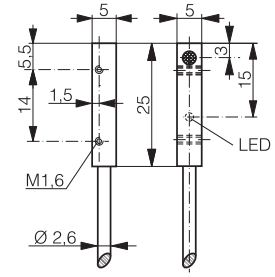

DIMENSION	∅ 5 X 5		
-----------	---------	--	--

TASTEAFSTAND MM	0.8	0.8	1.5
-----------------	-----	-----	-----

FORØGET TASTEAFSTAND

- 1) Standard kabellængde 2 m. ikke standard kabellængde og typer på bestilling. kabeltyper se side 271.
- 2) se side 132
- 3) se side 133
- 4) se side 268

TEKNISKE DATA

Materiale hus	Forkromet messing	Forkromet messing	Forkromet messing
Forbindelse ¹⁾	PUR kabel type 1	PUR kabel type 1 / M8 stik	PUR kabel type 1
Tæthedsklasse	IP 67	IP 67	IP 67
Montage	Skærmet	Skærmet	Skærmet
Maks. tastefrekvens	5,000 Hz	5,000 Hz	3,000 Hz
Yderligere tekniske data ²⁾	Skema 1	Skema 1	Skema 1
Tilslutning ³⁾	Diagram 1	Diagram 1	Diagram 1
LED	Indbygget	Indbygget	Indbygget
Forsyningsspænding	10 ... 30 VDC	10 ... 30 VDC	10 ... 30 VDC
Temperaturområde	-25 ... +70 °C	-25 ... +70 °C	-25 ... +70 °C
Udgangsstrøm	≤ 200 mA	≤ 200 mA	≤ 200 mA
Godkendelser	CE, UL, RoHS	CE, UL, RoHS	CE, UL, RoHS

5 X 5

Ø 6.5

1.5

1.5

1.5

1.5

FORØGET TASTEAFSTAND

Forkrommet messing	Rustfrit stål V2A	Rustfrit stål V2A	Rustfrit stål V2A
PUR kabel type 1 / M8 stik	PVC kabel type 2	PVC kabel type 2	PVC kabel type 2
IP 67	IP 67	IP 67	IP 67
Skærmet	Skærmet	Skærmet	Skærmet
3,000 Hz	5,000 Hz	5,000 Hz	5,000 Hz
Skema 1	Skema 1	Skema 1	Skema 1
Diagram 1	Diagram 1	Diagram 1	Diagram 1
Indbygget	Indbygget	Indbygget	Indbygget
10 ... 30 VDC	10 ... 30 VDC	10 ... 30 VDC	10 ... 30 VDC
-25 ... +70 °C	-25 ... +70 °C	-25 ... +70 °C	-25 ... +70 °C
≤ 200 mA	≤ 200 mA	≤ 200 mA	≤ 200 mA
CE, UL, RoHS	CE, UL, RoHS	CE, UL, RoHS	CE, CCC, UL, RoHS
DW-AV-621-C5-276	DW-AD-421-065	DW-AD-421-065-400	DW-AD-601-065-121
DW-AV-622-C5-276	DW-AD-422-065	DW-AD-422-065-400	DW-AD-602-065-121
DW-AV-623-C5-276	DW-AD-423-065	DW-AD-423-065-400	DW-AD-603-065-121
DW-AV-624-C5-276	DW-AD-424-065	DW-AD-424-065-400	DW-AD-604-065-121
A, B			