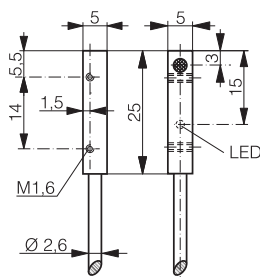

DIMENSION	∅ 5 X 5		
-----------	---------	--	--

TASTEAFSTAND MM	0.8	0.8	1.5
-----------------	-----	-----	-----

FORØGET TASTEAFSTAND

- 1) Standard kabellængde 2 m. ikke standard kabellængde og typer på bestilling. kabeltyper se side 271.
- 2) se side 132
- 3) se side 133
- 4) se side 268

TEKNISKE DATA

Materiale hus	Forkromet messing	Forkromet messing	Forkromet messing
Forbindelse ¹⁾	PUR kabel type 1	PUR kabel type 1 / M8 stik	PUR kabel type 1
Tæthedsklasse	IP 67	IP 67	IP 67
Montage	Skærmet	Skærmet	Skærmet
Maks. tastefrekvens	5,000 Hz	5,000 Hz	3,000 Hz
Yderligere tekniske data ²⁾	Skema 1	Skema 1	Skema 1
Tilslutning ³⁾	Diagram 1	Diagram 1	Diagram 1
LED	Indbygget	Indbygget	Indbygget
Forsyningsspænding	10 ... 30 VDC	10 ... 30 VDC	10 ... 30 VDC
Temperaturområde	-25 ... +70 °C	-25 ... +70 °C	-25 ... +70 °C
Udgangsstrøm	≤ 200 mA	≤ 200 mA	≤ 200 mA
Godkendelser	CE, UL, RoHS	CE, UL, RoHS	CE, UL, RoHS

5 X 5

Ø 6.5

1.5

1.5

1.5

1.5

FORØGET TASTEAFSTAND

Forkrommet messing	Rustfrit stål V2A	Rustfrit stål V2A	Rustfrit stål V2A
PUR kabel type 1 / M8 stik	PVC kabel type 2	PVC kabel type 2	PVC kabel type 2
IP 67	IP 67	IP 67	IP 67
Skærmet	Skærmet	Skærmet	Skærmet
3,000 Hz	5,000 Hz	5,000 Hz	5,000 Hz
Skema 1	Skema 1	Skema 1	Skema 1
Diagram 1	Diagram 1	Diagram 1	Diagram 1
Indbygget	Indbygget	Indbygget	Indbygget
10 ... 30 VDC	10 ... 30 VDC	10 ... 30 VDC	10 ... 30 VDC
-25 ... +70 °C	-25 ... +70 °C	-25 ... +70 °C	-25 ... +70 °C
≤ 200 mA	≤ 200 mA	≤ 200 mA	≤ 200 mA
CE, UL, RoHS	CE, UL, RoHS	CE, UL, RoHS	CE, CCC, UL, RoHS
DW-AV-621-C5-276	DW-AD-421-065	DW-AD-421-065-400	DW-AD-601-065-121
DW-AV-622-C5-276	DW-AD-422-065	DW-AD-422-065-400	DW-AD-602-065-121
DW-AV-623-C5-276	DW-AD-423-065	DW-AD-423-065-400	DW-AD-603-065-121
DW-AV-624-C5-276	DW-AD-424-065	DW-AD-424-065-400	DW-AD-604-065-121
A, B			