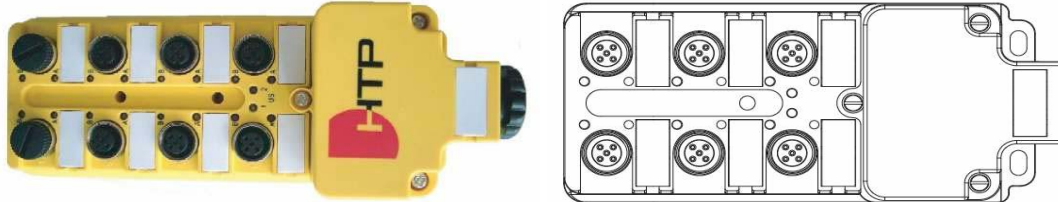

Fordeler bokse
M8/M12 med terminal kontakter
Type M8

Produktbeskrivelse:
M8 Fordeler boks
Fås i i farverne sort, gul og orange
3 eller 4 polet
Teknisk data:
10-30V AC/DC 9A total 2A pr. kontakt
Kontakt modstand: ≤ 6Mw
Dimension af pin: 1mm
Max leder tværsnit 0.75mm ²
Materialer:
Kontakter: Fosforesceret bronze
Kontaktbelægning: Nikkel + 0,45 µm guld
Stikhus: Nylon 6 + 30 % glasfiber
Miljødata:
Tæthedsklasse: IP 67
Temperaturområde: -25° ... +70°
Pakning
1 styk / Kasse

TYPE	TILSLUTNING	POSITIONER	HUS	POLTAL	BESTILLINGSKODE
M8 BOX	Terminal	6	Sort	3	J08T6B3
M8 BOX	Terminal	8	Sort	3	J08T8B3
M8 BOX	Terminal	10	Sort	3	J08T10B3

Type M8 PUR/PVC Kabel

TYPE	KABEL	POSITIONER	HUS	POLTAL	BESTILLINGSKODE
M8	PUR/PVC 10 m	6	Sort	3	J08C6B3P1
M8	PUR/PVC 10 m	8	Sort	3	J08C8B3P1
M8	PUR/PVC 10 m	10	Sort	3	J08C10B3P1
M8	PUR/PVC 10 m	12	Sort	3	J08C12B3P1
TYPE	KABEL	POSITIONER	HUS	POLTAL	BESTILLINGSKODE
M8	PVC/PVC 10 m	6	Sort	3	J08C6B3V1
M8	PVC/PVC 10 m	8	Sort	3	J08C8B3V1
M8	PVC/PVC 10 m	10	Sort	3	J08C10B3V1
M8	PVC/PVC 10 m	12	Sort	3	J08C12B3V1

www.ics-as.dk

Type M12 med terminal kontakter

Produktbeskrivelse:
M12 Fordeler boks
Fås i i farverne sort, gul og orange
4 eller 5 polet
Teknisk data:
10-30V AC/DC 9A total 2A pr. kontakt
Kontakt modstand: ≤ 6Mw
Dimension af pin: 1mm
Max leder tværsnit 0.75mm ²
Materialer:
Kontakter: Fosforesceret bronze
Kontaktbelægning: Nikkel + 0,45 µm guld
Stikhus: Nylon 6 + 30 % glasfiber
Miljødata:
Tæthedsklasse: IP 67
Temperaturområde: -25° ... +85°
Pakning
1 styk / Kasse