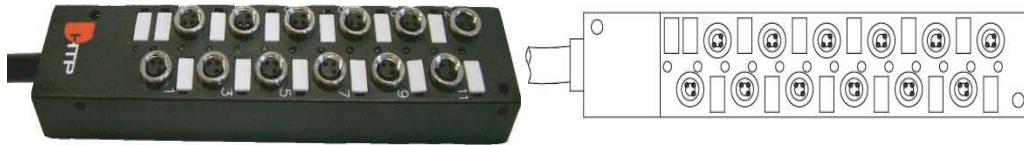

Fordeler bokse
M8/M12 med terminal kontakter
Type M8

Produktbeskrivelse:
M8 Fordeler boks
Fås i i farverne sort, gul og orange
3 eller 4 polet
Teknisk data:
10-30V AC/DC 9A total 2A pr. kontakt
Kontakt modstand: ≤ 6Mw
Dimension af pin: 1mm
Max leder tværsnit 0.75mm ²
Materialer:
Kontakter: Fosforesceret bronze
Kontaktbelægning: Nikkel + 0,45 µm guld
Stikhus: Nylon 6 + 30 % glasfiber
Miljødata:
Tæthedsklasse: IP 67
Temperaturområde: -25° ... +70°
Pakning
1 styk / Kasse

TYPE	TILSLUTNING	POSITIONER	HUS	POLTAL	BESTILLINGSKODE
M8 BOX	Terminal	6	Sort	3	J08T6B3
M8 BOX	Terminal	8	Sort	3	J08T8B3
M8 BOX	Terminal	10	Sort	3	J08T10B3

Type M8 PUR/PVC Kabel

TYPE	KABEL	POSITIONER	HUS	POLTAL	BESTILLINGSKODE
M8	PUR/PVC 10 m	6	Sort	3	J08C6B3P1
M8	PUR/PVC 10 m	8	Sort	3	J08C8B3P1
M8	PUR/PVC 10 m	10	Sort	3	J08C10B3P1
M8	PUR/PVC 10 m	12	Sort	3	J08C12B3P1
TYPE	KABEL	POSITIONER	HUS	POLTAL	BESTILLINGSKODE
M8	PVC/PVC 10 m	6	Sort	3	J08C6B3V1
M8	PVC/PVC 10 m	8	Sort	3	J08C8B3V1
M8	PVC/PVC 10 m	10	Sort	3	J08C10B3V1
M8	PVC/PVC 10 m	12	Sort	3	J08C12B3V1

www.ics-as.dk

Type M12 med terminal kontakter

Produktbeskrivelse:
M12 Fordeler boks
Fås i i farverne sort, gul og orange
4 eller 5 polet
Teknisk data:
10-30V AC/DC 9A total 2A pr. kontakt
Kontakt modstand: ≤ 6Mw
Dimension af pin: 1mm
Max leder tværsnit 0.75mm ²
Materialer:
Kontakter: Fosforesceret bronze
Kontaktbelægning: Nikkel + 0,45 µm guld
Stikhus: Nylon 6 + 30 % glasfiber
Miljødata:
Tæthedsklasse: IP 67
Temperaturområde: -25° ... +85°
Pakning
1 styk / Kasse