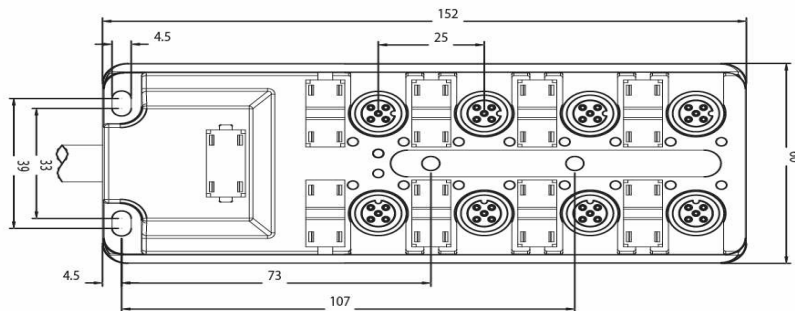

www.ics-as.dk

Type M12 med terminal kontakter

Produktbeskrivelse:
M12 Fordeler boks
Fås i i farverne sort, gul og orange
4 eller 5 polet
Teknisk data:
10-30V AC/DC 9A total 2A pr. kontakt
Kontakt modstand: ≤ 6Mw
Dimension af pin: 1mm
Max leder tværsnit 0.75mm ²
Materialer:
Kontakter: Fosforesceret bronze
Kontaktbelægning: Nikkel + 0,45 µm guld
Stikhus: Nylon 6 + 30 % glasfiber
Miljødata:
Tæthedsklasse: IP 67
Temperaturområde: -25° ... +85°
Pakning
1 styk / Kasse

Type M12

Type M12 PUR/PVC

TYPE	TYPE	POSITIONER	Huse	POLTAL	BESTILLINGSKODE
M12	Terminal	4	Sort	4	J12T4B4
M12	Terminal	6	Sort	4	J12T6B4
M12	Terminal	8	Sort	4	J12T8B4
M12	Terminal	4	Sort	5	J12T4B5
M12	Terminal	6	Sort	5	J12T6B5
M12	Terminal	8	Sort	5	J12T8B5

ICS A/S ·

Holkebjergvej 79 · DK-5250 Odense SV · TEL: + 45 66 17 10 74 · FAX: + 45 66 17 10 65

www.ics-as.dk

TYPE	KABEL	POSITIONER	HUSE	POLTAL	BESTILLINGSKODE
M12	PVC/PVC 10 m	6	Sort	3	J08C6B3V1
M12	PVC/PVC 10 m	8	Sort	3	J08C8B3V1
M12	PVC/PVC 10 m	10	Sort	3	J08C10B3V1
M12	PVC/PVC 10 m	12	Sort	3	J08C12B3V1
M12	PVC/PVC 10 m	10	Sort	3	J08C10B3V1
M12	PVC/PVC 10 m	12	Sort	3	J08C12B3V1