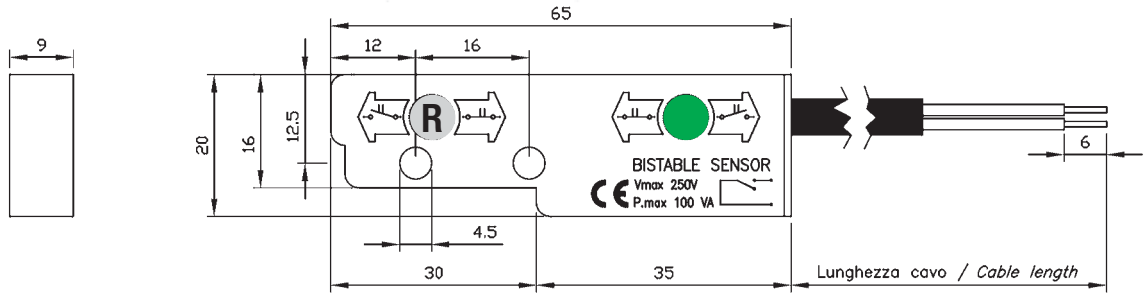

E537

E577

Schema di collegamento Connection scheme	Corpo / Body		Contatto / Contact				Cavo / Cable				
	Serie Series	Colore Colour	Contatto Contact	Tensione Voltage		Potenza Power	Corrente Current	Cavo Cable	Diametro Diameter	Conduttori Conductors	Caratteristiche Features
	E537	nero black	BC	Vdc	Vac	100	3	BF	5	0,5	bipolare grigio grey bipolar
	E577			250	250			UG	5,8		

Esempio di sigla di ordinazione Order code example

Caratteristiche tecniche Technical features

Vita meccanica	Mechanical life	100.000.000
Frequenza di manovra	Operation frequency	250 imp/sec
Precisione alla ripetibilità	Repeatability precision	0,1 mm
Resistenza agli urti	Impact resistance	30 g/11 ms
Resistenza alle vibrazioni	Vibration resistance	0,35 mm 10-55 Hz
Temperatura di esercizio	Working temperature	-20° +90° C