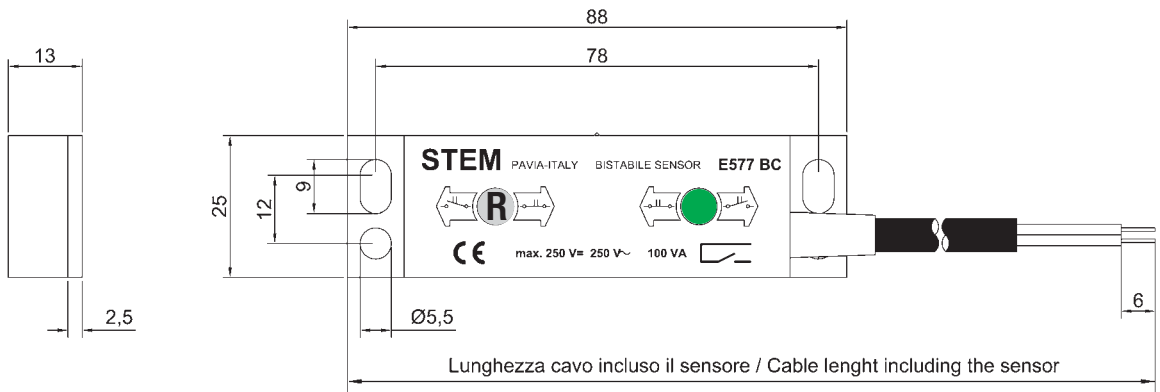

E537

E577

Schema di collegamento Connection scheme	Corpo / Body		Contatto / Contact				Cavo / Cable				
	Serie Series	Colore Colour	Contatto Contact	Tensione Voltage		Potenza Power	Corrente Current	Cavo Cable	Diametro Diameter	Conduttori Conductors	Caratteristiche Features
	E537	nero black	BC	Vdc	Vac	100	3	BF	5	0,5	bipolare grigio grey bipolar
	E577			250	250			UG	5,8		

Esempio di sigla di ordinazione Order code example

Caratteristiche tecniche Technical features

Vita meccanica	Mechanical life	100.000.000
Frequenza di manovra	Operation frequency	250 imp/sec
Precisione alla ripetibilità	Repeatability precision	0,1 mm
Resistenza agli urti	Impact resistance	30 g/11 ms
Resistenza alle vibrazioni	Vibration resistance	0,35 mm 10-55 Hz
Temperatura di esercizio	Working temperature	-20° +90° C