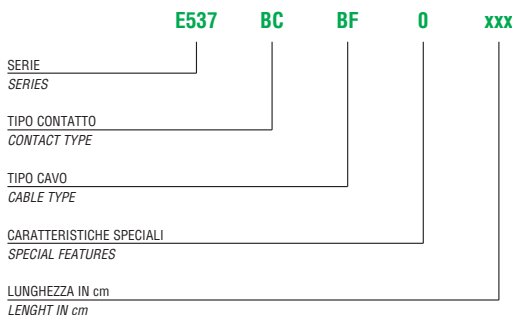

E537

E577

Schema di collegamento Connection scheme	Corpo / Body		Contatto / Contact				Cavo / Cable				
	Serie Series	Colore Colour	Contatto Contact	Tensione Voltage		Potenza Power	Corrente Current	Cavo Cable	Diametro Diameter	Conduttori Conductors	Caratteristiche Features
	E537	nero black	BC	Vdc	Vac	100	3	BF	5	0,5	bipolare grigio grey bipolar
	E577			250	250			UG	5,8		

Esempio di sigla di ordinazione Order code example

Caratteristiche tecniche Technical features

Vita meccanica	Mechanical life	100.000.000
Frequenza di manovra	Operation frequency	250 imp/sec
Precisione alla ripetibilità	Repeatability precision	0,1 mm
Resistenza agli urti	Impact resistance	30 g/11 ms
Resistenza alle vibrazioni	Vibration resistance	0,35 mm 10-55 Hz
Temperatura di esercizio	Working temperature	-20° +90° C