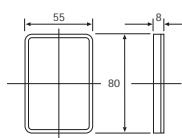

REFLEKTORER

ILR 1
Rektangulær reflektor.
Størrelse: 55 mm x 80 mm.

ILR 3
Cirkulær reflektor.
Størrelse: Ø 84.

ILR 2
Rektangulær reflektor.
Størrelse: 47 mm x 31 mm.

(Enheder i mm)