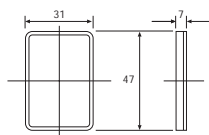

REFLEKTORER

ILR 1
Rektangulær reflektor.
Størrelse: 55 mm x 80 mm.

ILR 3
Cirkulær reflektor.
Størrelse: Ø 84.

ILR 2
Rektangulær reflektor.
Størrelse: 47 mm x 31 mm.

(Enheder i mm)