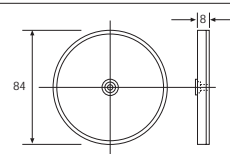

REFLEKTORER

ILR 1
Rektangulær reflektor.
Størrelse: 55 mm x 80 mm.

ILR 3
Cirkulær reflektor.
Størrelse: Ø 84.

ILR 2
Rektangulær reflektor.
Størrelse: 47 mm x 31 mm.

(Enheder i mm)